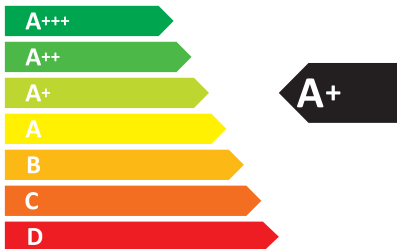

**ENERG**  
енергия · ενεργεια

**SMEG**

**KPF12BL**

**42**  
kWh/annum

**A**BCDEFG

**A**BCDEFG

ABC**D**EF G

**67** dB